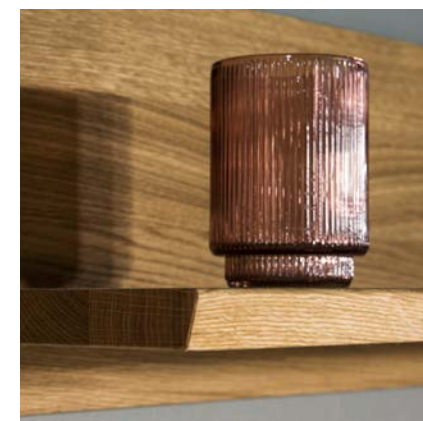

# Vigo

Dobry projekt mówi sam za siebie: brak popisu, przeciążenia optycznego, a jednocześnie imponujący kształt. Vigo to seria mebli która przekonuje wyrazistymi kształtami, dyskretną elegancją i efektownymi dodatkami. Harmonijne połączenie szczotkowanego litego drewna dębowego i spokojnych metalowych akcentów tworzy zmysłowy ogólny wygląd. Niezależnie od tego, czy są to kredensy, panele czy witryny - tutaj możesz projektować w różnorodny i dyskretny sposób. Specjalne szczegóły, takie jak podświetlana ściana tylna, oraz loftowe dodatki ustawiają ten mebel idealnie na ścianie. Model Vigo to spełnienie marzeń o indywidualnym, stylowym wnętrzu z litego drewna - prostym, wyrazistym z dużą ilością użytecznej przestrzeni do przechowywania.