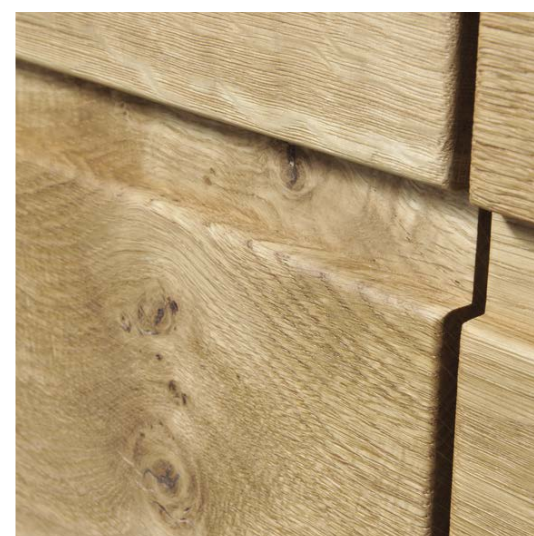

DEKORT

NATURALNE CECHY DREWNA

Dęby są jak ludzie, każdy ma inny charakter, inne wnętrze. Jeden będzie posiadał jasne, spokojne drewno, inny wyrazisty rysunek słoików, niepowtarzalne sęczki, przebarwienia.

Ich różnorodny charakter staramy się harmonijnie zestawiać w naszych kolekcjach. Doborem cech elementów w każdym zestawie mebli zajmują się pracownicy o szczególnej wrażliwości estetycznej. Dzięki nim każda bryła tworzy jednolitą i niepowtarzalną całość.

Przykładowo pokazane na zdjęciach obok cechy dębu sęczego i czystego są zamierzonym celem projektanta. Indywidualność dębów i ich naturalne cechy, nie mogą być więc podstawą do reklamacji. Świadczą jedynie o naturalnym pochodzeniu drewna.

Te i podobne cechy występują w kolekcjach: Atlanta, Orlando, Faro i Porto.