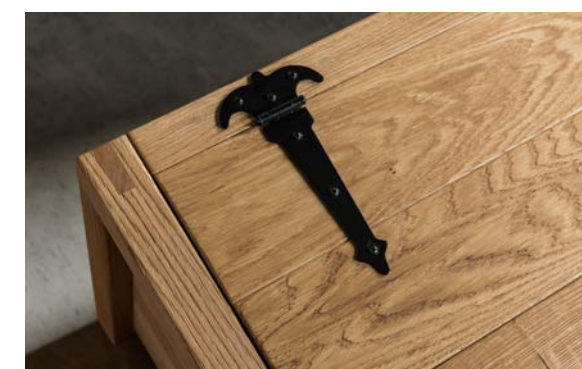

Box

Skrzynie: masyw dąb sękaty deska
Wykończenie: olej natura
Elementy szczotkowane

W domu powrót do przeszłości! Ta naczelną idea była wynikiem ogólnego rozwoju serii BOX. Prosty projekt, zastosowane rzemiosło, a przede wszystkim atrakcyjne i nowoczesne połączenie naturalnych materiałów sprawiają, że BOX naprawdę przyciąga wzrok. Szczotkowany sękaty dąb nadaje asortymentowi niepowtarzalny, naturalny wygląd i dzięki temu zapewnia przyjemną, spokojną atmosferę życia. Niepowtarzalna naturalna lita dębowa deska posiada typowe cechy, jak spękania i sęki co podkreśla dziki, szorstki charakter. Stylistycznie w połączeniu z fajnym metalem tworzy niezwykle emocjonujący dramat. To właśnie kontrast pomiędzy klasyczną formą a bardzo nowoczesnym designem tworzy autentyczny, naturalny i niepowtarzalny urok serii BOX.