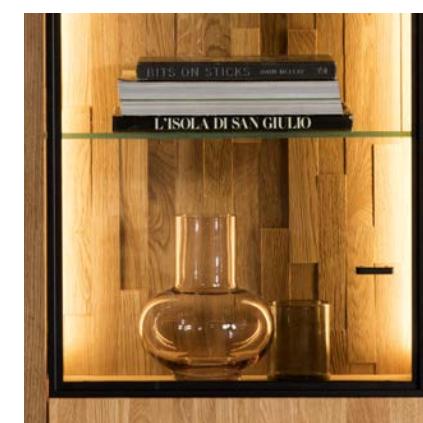

# Vigo

Dobry projekt mówi sam za siebie: brak popisu, przeciążenia optycznego, a jednocześnie imponujący kształt. Vigo to seria mebli która przekonuje wyrazistymi kształtami, dyskretną elegancją i efektownymi dodatkami. Harmonijne połączenie szczotkowanego litego drewna dębowego i spokojnych metalowych akcentów tworzy zmysłowy ogólny wygląd. Niezależnie od tego, czy są to kredensy, panele czy witryny - tutaj możesz projektować w różnorodny i dyskretny sposób. Specjalne szczegóły, takie jak podświetlana ściana tylna, oraz loftowe dodatki ustawiają ten mebel idealnie na ścianie. Model Vigo to spełnienie marzeń o indywidualnym, stylowym wnętrzu z litego drewna - prostym, wyrazistym z dużą ilością użytecznej przestrzeni do przechowywania.