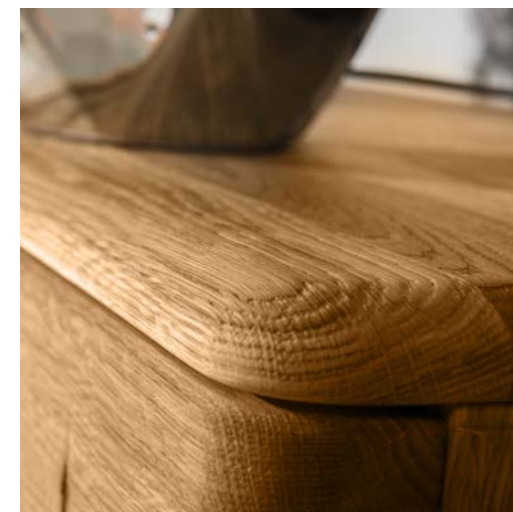

Denver

Drewno jest jak książka, w której zapisano historię drzewa. W rysunku słoików, ich zawirowaniach, sękach i przebarwieniach możemy odnaleźć promienie słońca, powiew wiatru, ożywcze krople deszczu, ślady powodzi i suszy. Prawdziwym „białym krukiem” jest drewno dębowe, z którego zbudowana jest w całości kolekcja Denver.

W jej skład wchodzi witryna, komoda, szafka RTV, stół i krzesła. Dzięki temu, przy ich pomocy, możemy urządzić pokój dzienny lub jadalnię.

Denver występuje w kolorze dębu naturalnego oraz dębu palonego

Korpus: masyw dąb mikrowczep
Front: masyw dąb sękaty deska
Wykończenie: olej natura lub olej palony
Front i korpus szczotkowany